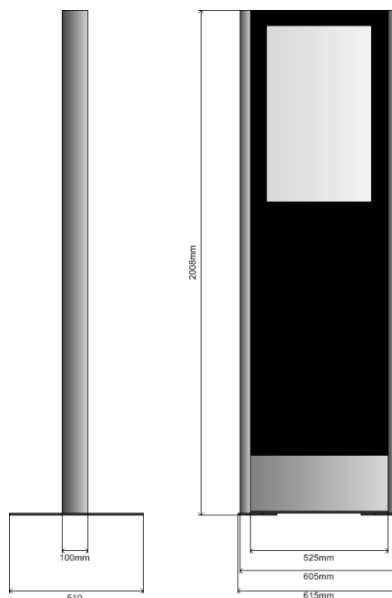

Bestell-Nr.: DS-130-03201-10

avacom GmbH
Hammer Landstr. 113
41460 Neuss
Deutschland

Tel 02131 133 699 1
Fax 02131 133 699 3
Email info@avacom.com.de
WEB www.avacom.com.de